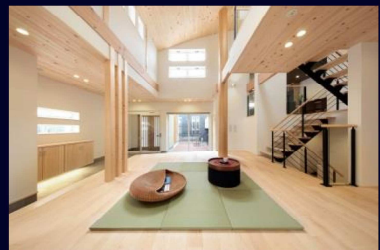

外観はモダン、内観は木の温もりを感じられるL型平屋

完成現場見学会

3/20(金祝)～3/22(日)

10:00 から 17:30 まで

もりぞうは、『100年住み継ぐ家』をコンセプトに、高品質で長寿命な建物、快適な暮らし、品格あふれるデザインをお客様と共に追求しています。愛着をもって豊かに暮らせることを強く願う、本物志向のオーダーメイドの戸建住宅です。ぜひ一度、私たちのお薦めする住まいにお越しください。

山からの
貴重な贈り物
木曾ひのきの家
愛する家族へ
住み継ぐ
長寿命の家

心も身体も
癒され活気づく
快適な家
様式美と
生活美を醸す
和モダンの家

※宇都宮西モデルハウス

事前にご予約されたお客様
にクオカードプレゼント！

ご予約は右記電話番号へのお電話、または下記QRコードを読み取って頂き、ホームページのイベントページよりお申込みください。

木曾ひのきの家
株式会社もりぞう

もりぞう
ホームページ

もりぞう
YouTube