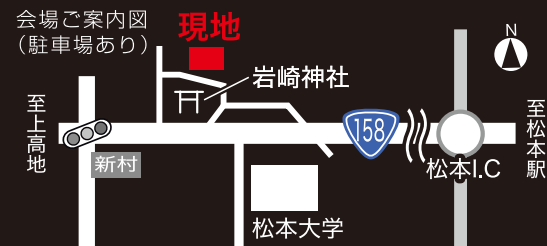

お客様の家

完成現場見学会

11/2(土) 3(日) 4(祝) 10:00~16:00

— 木の家で豊かに暮らす —

お客様と共にデザインする家

むくり屋根が
特徴的な
外観です

《ご見学 POINT》

- 二世帯住宅 (56坪) の邸宅
- 二世帯向けのリビングダイニング仕様
- 全館冷暖房完備 太陽光発電
- むくり屋根 等見所満載です

《同時開催》

設計士による
リフォーム相談会開催

この機会にご自宅のリフォーム相談もどうぞ

10:00~12:00 限定

会場ご案内図
(駐車場あり)

ご来場の方に
ひのきグッズ
プレゼント

《もりぞう倶楽部 長野支店》 〒390-0821 松本市筑摩 1-6-13 アクシス 21-2F
tel.0263-29-1315 fax.0263-29-1351 【水曜定休】

ゼロエネルギーで、
暮らそう。